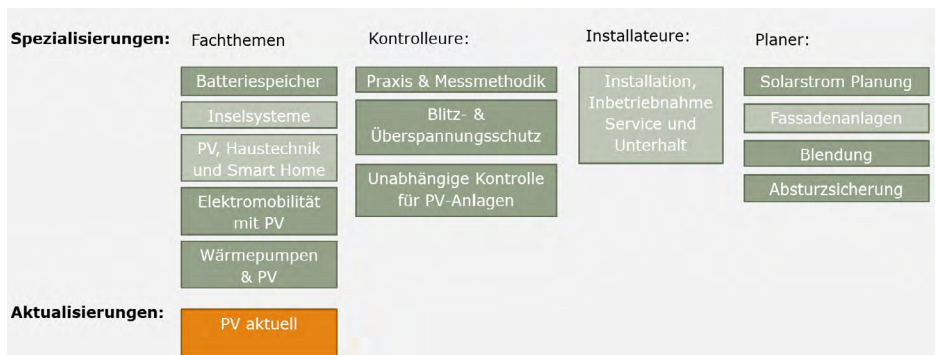

Zielgruppe

- Elektro-Installateure EFZ
- Elektro-Projektleiter
- Elektro-Sicherheitsberater
- Elektro-Chefmonteur
- Fachpersonen mit Artikel 14 Prüfung
- Personen mit entsprechenden fachlichen Kompetenzen aus Ausbildung oder Beruf

Voraussetzungen

Grundkenntnisse zu PV-Anlagen und technisches Interesse

Modulare Kursstruktur

Grundausbildung

Erweiterungsmodule

Allgemeine Informationen

Kursteilnahme

Die Zahl der Teilnehmenden ist beschränkt. Anmeldungen werden in der Reihenfolge des Eingangsdatums berücksichtigt. Anmeldeschluss ist 10 Tage vor Kursbeginn. Etwa eine Woche vor Kursbeginn erhalten Sie Kursunterlagen und Detailangaben zu Programm und Kursort. Abmeldungen nach dem Anmeldeschluss werden in Rechnung gestellt.

GAV der Schweizerischen Gebäudetechnikbranche

Für Teilnehmende der Kurse Blitz- & Überspannungsschutz und Solarstrom Basis, welche dem GAV der Schweizerischen Gebäudetechnikbranche unterstellt sind, reduzieren sich die Kurskosten Bitte entsprechendes Formular bei uns anfordern!