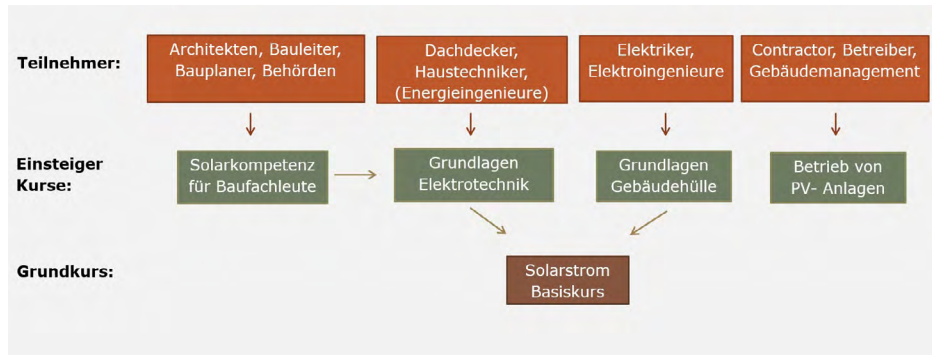

Zielgruppe

- Elektro-Installateure EFZ
- Elektro-Projektleiter
- Elektro-Sicherheitsberater
- Elektro-Chefmonteur
- Fachpersonen mit Artikel 14 Prüfung
- Personen mit entsprechenden fachlichen Kompetenzen aus Ausbildung oder Beruf

Voraussetzungen

Grundkenntnisse zu PV-Anlagen und technisches Interesse

Modulare Kursstruktur

Grundausbildung

Erweiterungsmodule

Allgemeine Informationen

Kursteilnahme

Die Zahl der Teilnehmenden ist beschränkt. Anmeldungen werden in der Reihenfolge des Eingangsdatums berücksichtigt. Anmeldeschluss ist 10 Tage vor Kursbeginn. Etwa eine Woche vor Kursbeginn erhalten Sie Kursunterlagen und Detailangaben zu Programm und Kursort. Abmeldungen nach dem Anmeldeschluss werden in Rechnung gestellt.